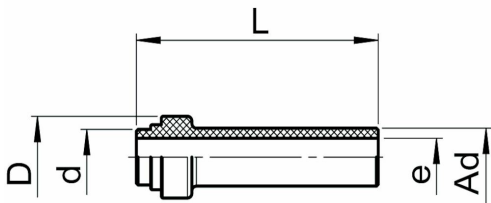

SO 31300 - Innstikksnippel

Beskrivelse

- PA-Innstikksnippel

Med forbehold om konstruksjonsendringer og tekniske endringer. Kan endres uten varsel

GPA Flowsystem A/S

Regnbueveien 9

NO-1405 Langhus

+47 (0)64-85 68 00

info@gpa.no

gpa.no

SO 31300 - Innstikksnippel

Teknisk spesifikasjon

Artikkelnr	d	AD	bar	L	D	e
1661300060	6/4	6	10	27	8.7	4
1661300080	8/6	8	10	28	10.8	6
1661300100	10/8	10	10	33	12.8	8
1661300120	12/10	12	10	37	14.7	10
1661300122	12/9	12	10	37	14.7	9